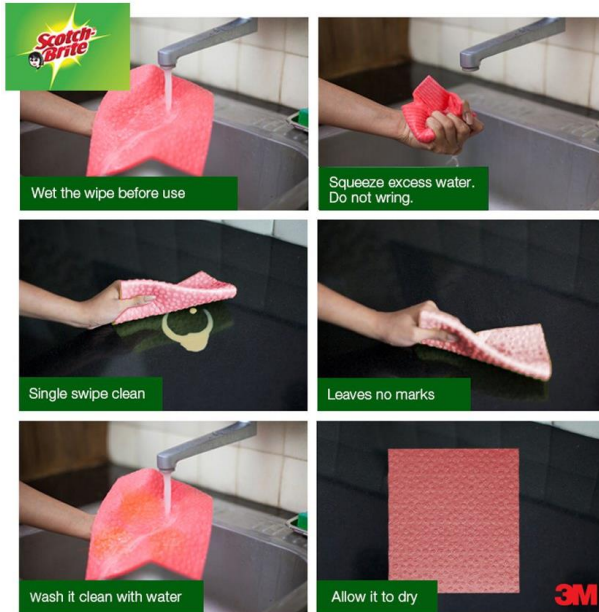

Paño Esponja x6

Ficha Técnica

Descripción

Paño Esponja ideal para limpiar y secar superficies. Hecho 100% de fibra celulosa y reforzado con fibras de algodón.

Usos

Ideal para limpiar y secar superficies tanto en la cocina como en otras áreas del hogar.

Beneficios

- Absorbe 15 veces su peso en agua.
- Suave, flexible y resistente.
- No absorbe olores.
- Distintos colores para las distintas áreas del hogar
- Antibacterial

Empaque y Presentaciones

Paño Esponja (Paño Celulosa) x6 Scotch-Brite®