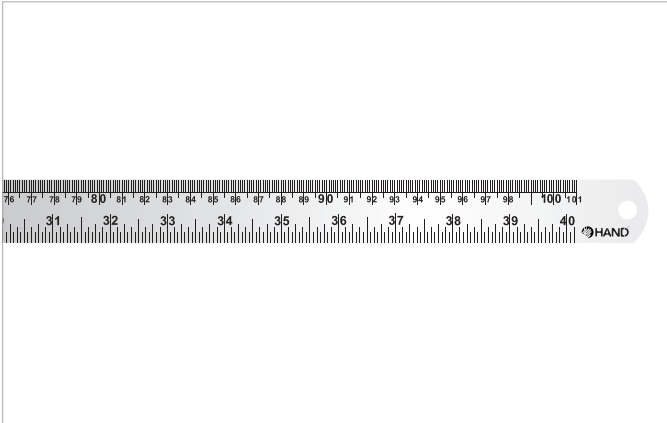

REGLA METALICA

INFORMACION GENERAL

Fabricada en acero inoxidable

Unidad de medida: centímetros y pulgadas.

100cm

PRESENTACIÓN

Display de 12un y cajón de 120un