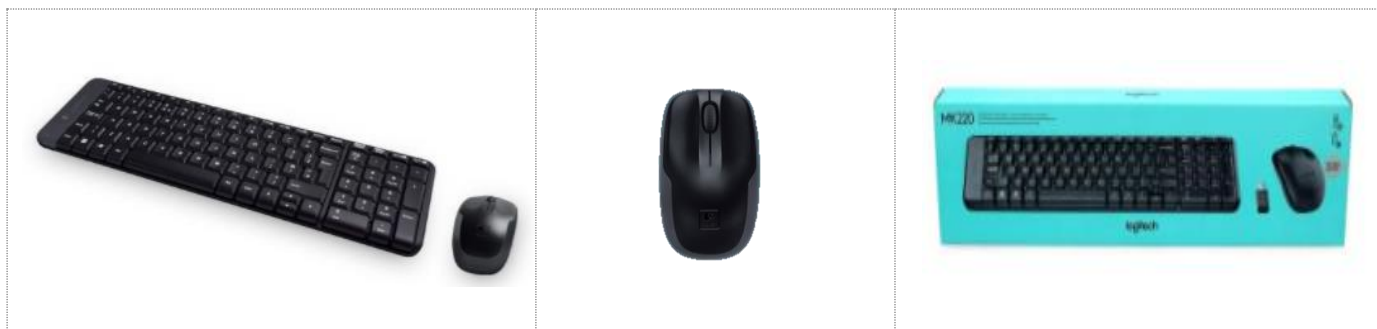

COMBO TECLADO MOUSE INALAMBRICO MK220

SKU: U418335

Todas las funciones en tamaño compacto. Un kit de teclado y mouse elegante, silencioso y portátil.

FUNCIONES

MUCHO MÁS ESPACIO

Este pequeño teclado tiene todas las teclas estándar, con lo que ahorrará espacio sin que le falte nada.

DISEÑO MUCHO MÁS PEQUEÑO, LAS MISMAS TECLAS

El teclado compacto es un 36% más pequeño que los teclados normales, pero conserva todas las teclas estándar por lo que hacer lo que le gusta resulta más fácil que nunca.

El diseño minimalista del teclado no es algo meramente estético, tiene una finalidad. La ausencia de espacio adicional entre las teclas lo hace compacto y elegante a la vez.

SIMPLICIDAD PLUG AND PLAY

La instalación es facilísima: basta con conectar el receptor inalámbrico al puerto USB del ordenador para empezar a usar el teclado inmediatamente sin software.