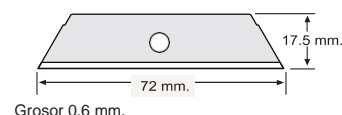

Código: SK-4

Repuestos para cuchillos

SK-4:

- | | |
|------------|-------------------------|
| HOB 2/5 | Estuche de 5 unidades. |
| SKB-2/5B | Estuche de 5 unidades. |
| SKB-2/50B | Estuche de 50 unidades. |
| SKB-2S/10B | Estuche de 10 unidades. |
| RSKB-2/5 | Estuche de 5 unidades. |

RSKB-2/5

SKB-2S/10B

HOB-2/5

SKB-2/5B

*Todos los datos técnicos y dimensiones son aproximados. Queda reservado el derecho a modificaciones técnicas y visuales sin previa notificación.