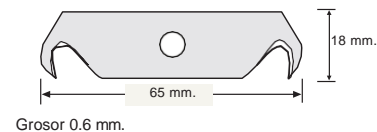

Código: SK-4

Repuestos para cuchillos

SK-4:

- | | |
|------------|-------------------------|
| HOB 2/5 | Estuche de 5 unidades. |
| SKB-2/5B | Estuche de 5 unidades. |
| SKB-2/50B | Estuche de 50 unidades. |
| SKB-2S/10B | Estuche de 10 unidades. |
| RSKB-2/5 | Estuche de 5 unidades. |

RSKB-2/5

SKB-2S/10B

HOB-2/5

SKB-2/5B

*Todos los datos técnicos y dimensiones son aproximados. Queda reservado el derecho a modificaciones técnicas y visuales sin previa notificación.