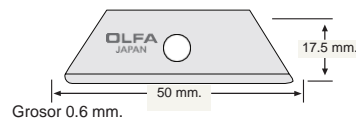

Cuchillo de Seguridad Auto-Re retráctil

Mango de plástico ABS.
Sistema de fijación automático "retráctil" de máxima seguridad.
Carro y mecanismo de resortes de acero inoxidable.
Hoja de doble punta no fragmentable.
Especial para cortes rápidos y repetitivos.
Apto para diestros y zurdos.

Código: SK-4

Repuestos para cuchillos

SK-4:

HOB 2/5	Estuche de 5 unidades.
SKB-2/5B	Estuche de 5 unidades.
SKB-2/50B	Estuche de 50 unidades.
SKB-2S/10B	Estuche de 10 unidades.
RSKB-2/5	Estuche de 5 unidades.

RSKB-2/5

SKB-2S/10B

HOB-2/5

SKB-2/5B

*Todos los datos técnicos y dimensiones son aproximados. Queda reservado el derecho a modificaciones técnicas y visuales sin previa notificación.