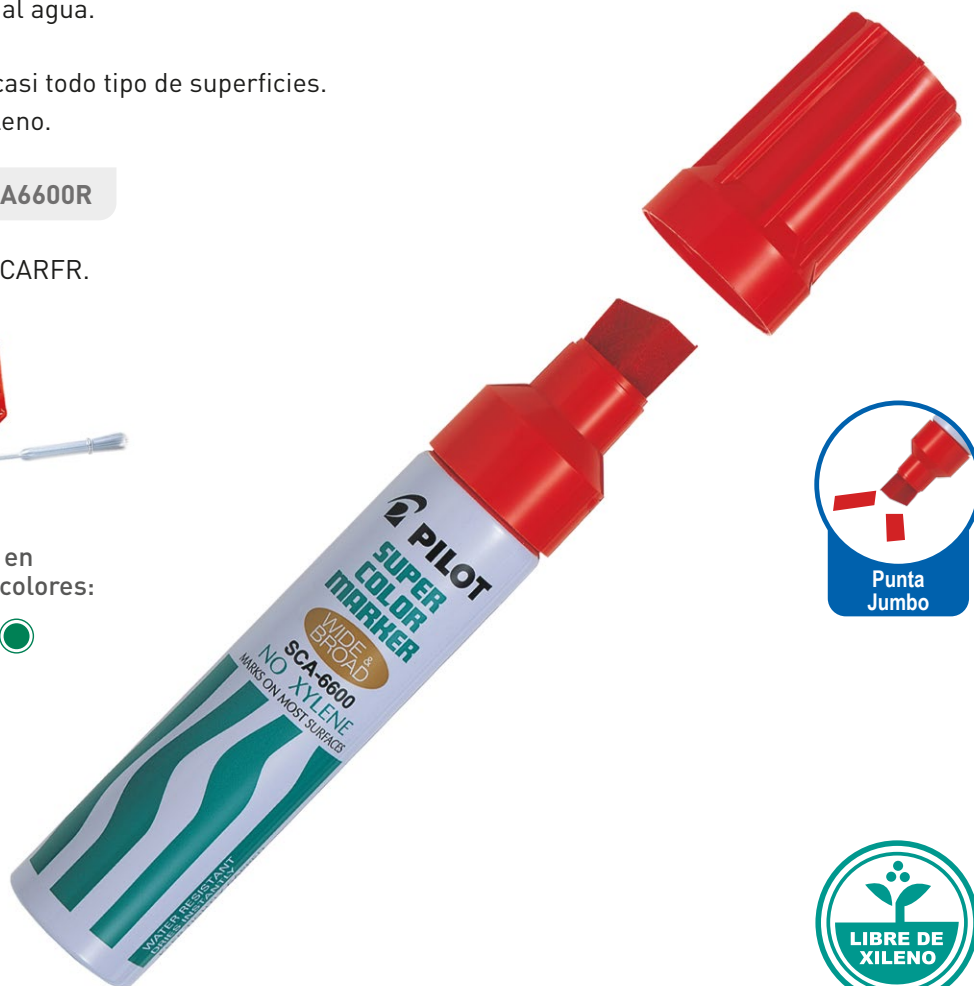

## Marcador Permanente Recargable Rojo Punta Biselada Jumbo

Diámetro de la punta: 10 - 12.5 mm.  
Ancho del trazo: 3.00 - 12.50 mm.  
Punta de fibra acrílica.  
Cuerpo metálico.  
Resistente al agua.  
Suave olor.  
Apto para casi todo tipo de superficies.  
Libre de xileno.

Código: SCA6600R

Recarga: SCARFR.

Disponible en  
diferentes colores:

\*Todos los datos técnicos y dimensiones son aproximados. Queda reservado el derecho a modificaciones técnicas y visuales sin previa notificación.