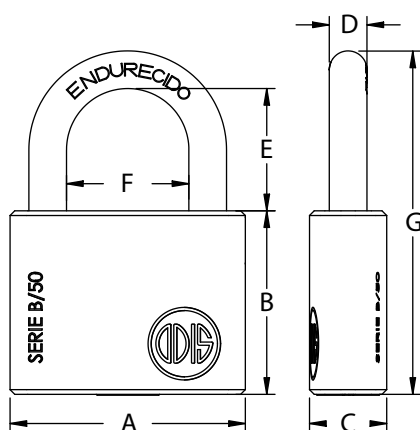

Línea Serie B

Modelo B20 / B25 / B30 / B40 / B50 / B60

Uso sugerido

- Mochilas, cajas de herramientas, casilleros, rejas y portones
- Según nivel de seguridad del candado

Características

- Cuerpo de bronce sólido
- Gancho de acero en modelos B20 / B25 / B30
- Gancho de acero endurecido en modelos B40 / B50 / B60
- Sistema de cierre con doble eslabón
- Incluye 3 copias de llave estándar
- Garantía: 1 año ante defectos de fabricación

Criterios de Seguridad Ensayados

- Resistencia al corte de gancho por compresión
- Resistencia a la tracción del gancho
- Resistencia al corte de sierra

Modelo Serie B

Serie B / Bronce Sólido

Imagen de igualamiento y amaestramiento

Candados
Estándar

Serie B / Bronce Sólido

	A	B	C	D	E	F	G	Número de pines	Uso Sugerido
B20	21 mm	20 mm	10 mm	3.5 mm	12 mm	10 mm	36 mm	3	Interior
B25	25 mm	24 mm	11 mm	4.0 mm	14 mm	13 mm	42 mm	4	Interior
B30	30 mm	27 mm	13 mm	5.0 mm	17 mm	15 mm	49 mm	4	Interior
B40	40 mm	33 mm	14 mm	6.3 mm	23 mm	21 mm	62 mm	5	Interior
B50	50 mm	39 mm	16 mm	8.0 mm	27 mm	26 mm	74 mm	6	Interior
B60	60 mm	45 mm	19 mm	10.0 mm	33 mm	31 mm	88 mm	6	Interior y exterior

Plano

Modelo

Código AX	Línea Candado
CAN0000650	Can Odis B20 Estuche
CAN0000651	Can Odis B25 Estuche
CAN0000652	Can Odis B30 Estuche
CAN0000653	Can Odis B40 Estuche
CAN0000654	Can Odis B50 Estuche
CAN0000655	Can Odis B60 Estuche
CAN0000656	Can Odis B25 Display
CAN0000657	Can Odis B30 Display
CAN0000658	Can Odis B40 Display
CAN0000659	Can Odis B50 Display
CAN0000660	Can Odis B60 Display