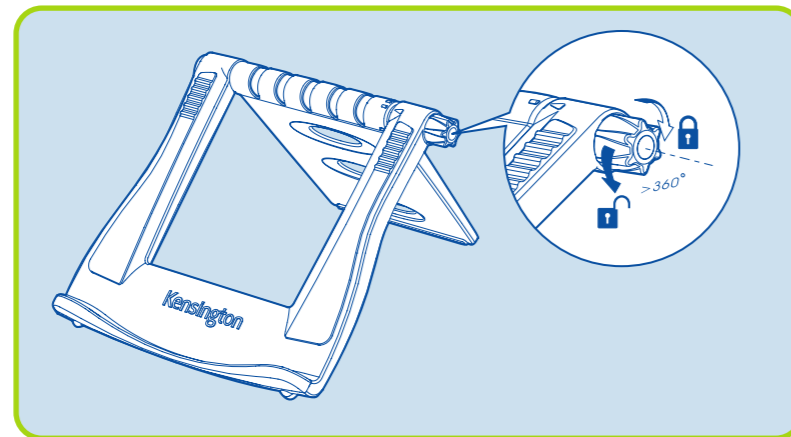

Easy Riser Notebook Cooling Stand

1