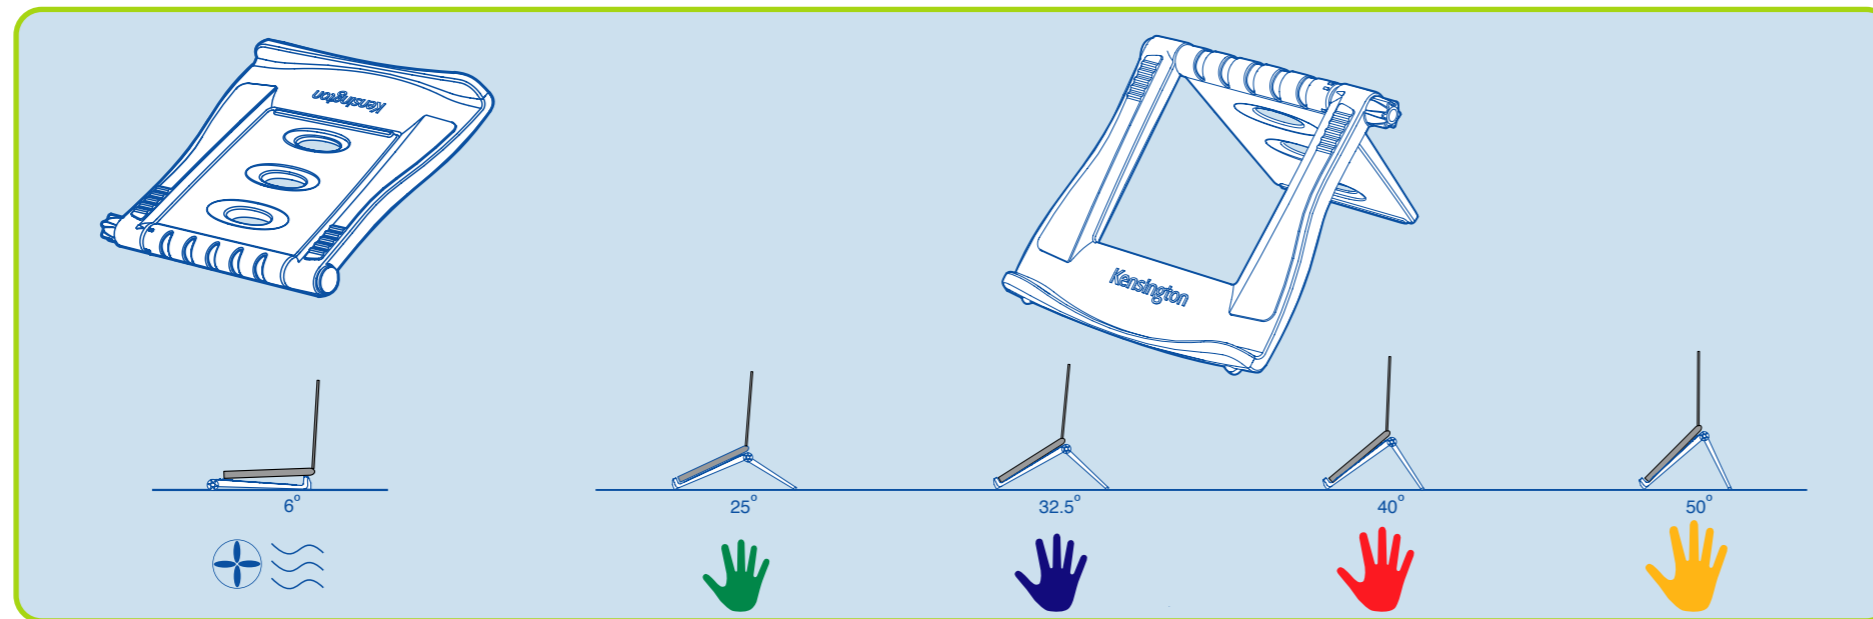

Easy Riser Notebook Cooling Stand

1

3

2

4