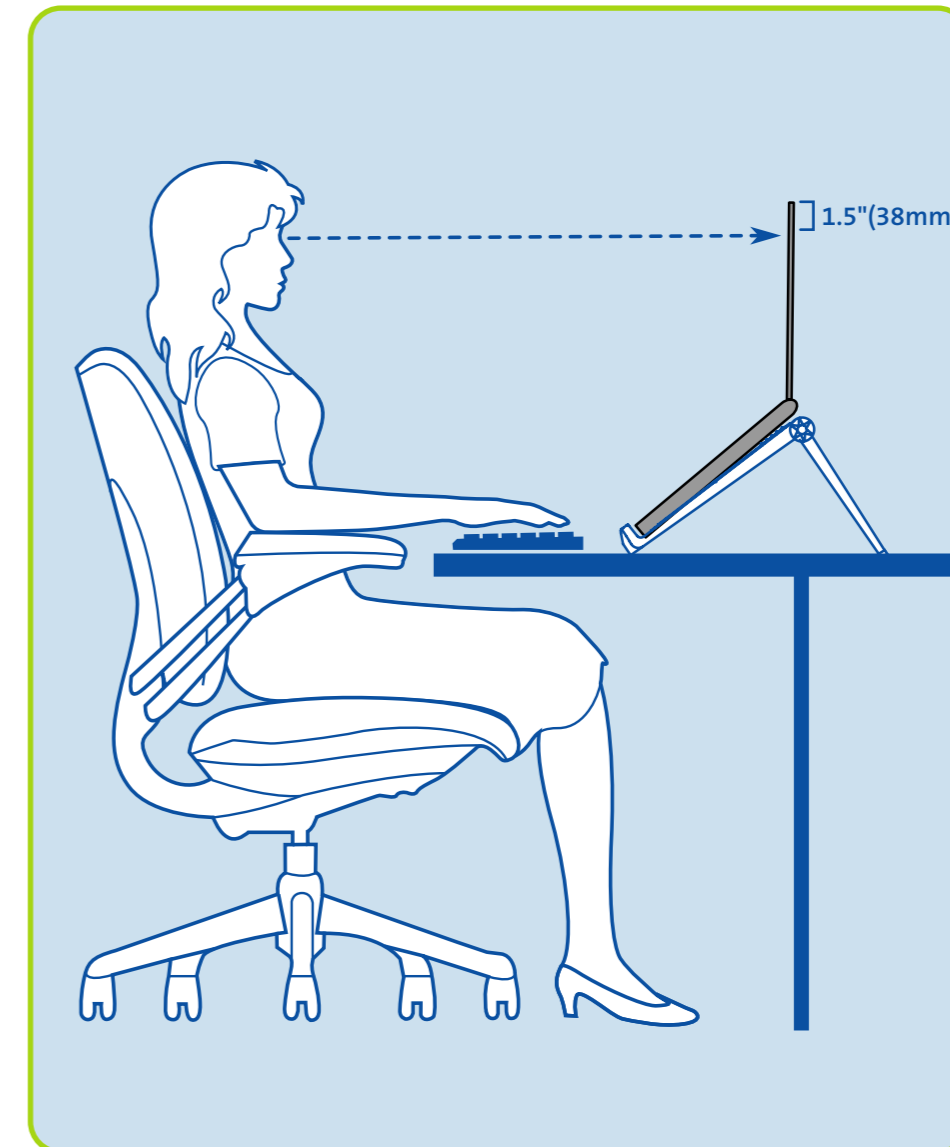

Easy Riser Notebook Cooling Stand

1

3

2

4