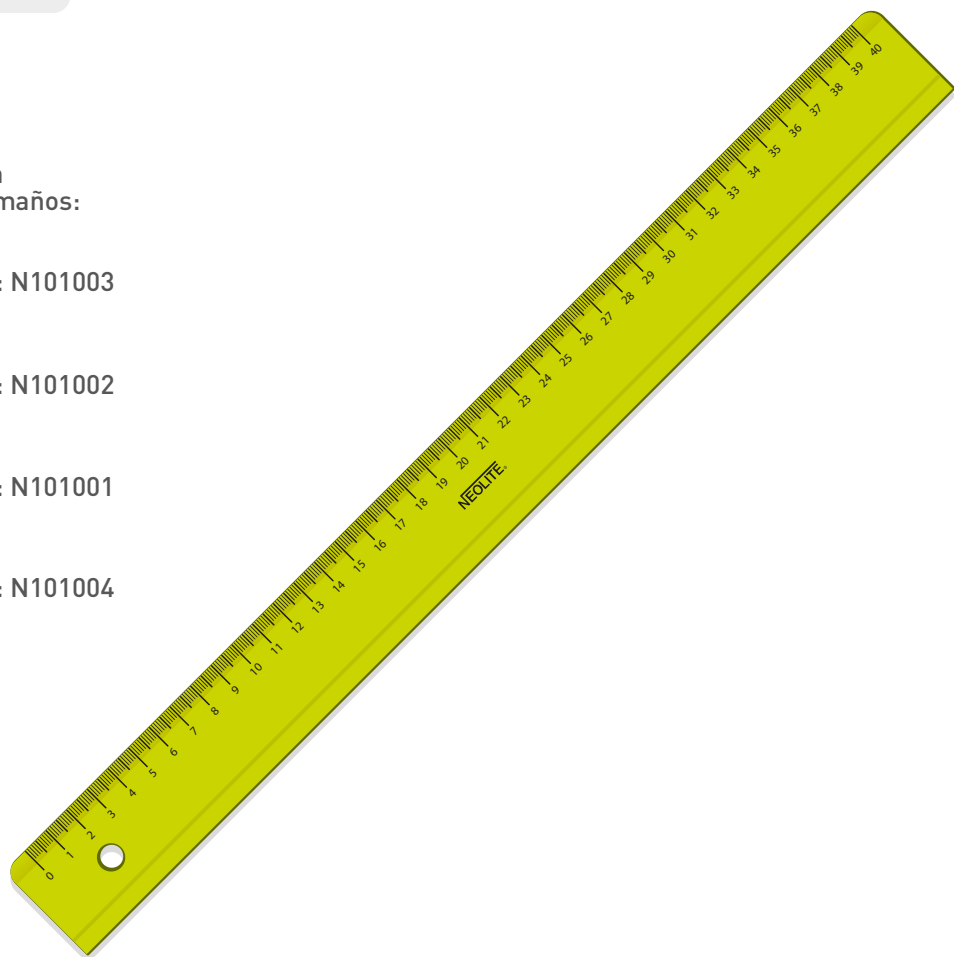

## Regla Biselada 40 cm. Línea Green

Material: Plástico translúcido.

Medida: 40 cm.

Precisión, alta resistencia y flexibilidad.

Con bisel y borde antimanchas.

Código: N101003

Disponible en  
diferentes tamaños:

40  
cm.

Cód: N101003

30  
cm.

Cód: N101002

20  
cm.

Cód: N101001

50  
cm.

Cód: N101004