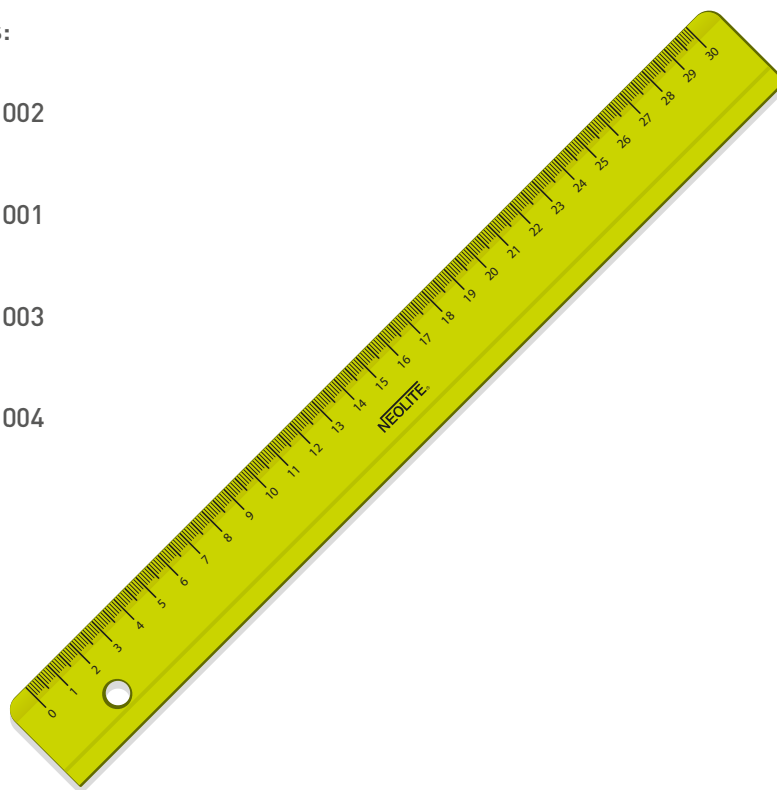

NEOLITE®

Regla Biselada 30 cm. Línea Green

Material: Plástico translúcido.

Medida: 30 cm.

Precisión, alta resistencia y flexibilidad.

Con bisel y borde antimanchas.

Código: N101002

Disponible en
diferentes tamaños:

30
cm.

Cód: N101002

20
cm.

Cód: N101001

40
cm.

Cód: N101003

50
cm.

Cód: N101004