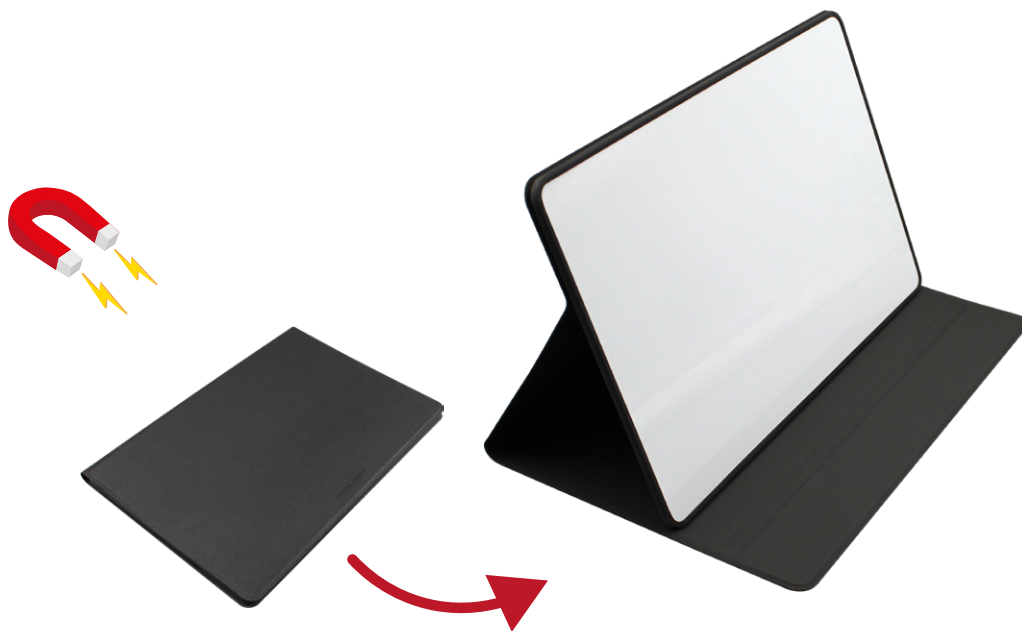

DATA ZONE®

Pizarra Individual Magnética para Escritorio

Práctica pizarra magnética portátil doble cara.
Ideal para notas rápidas en escritorio.
Especial para usarla en la oficina, colegio o donde quieras.
Incluye estuche.
Color del marco: Negro.
Medidas: 20 x 30 cm.

Código:

*Todos los datos técnicos y dimensiones son aproximados. Queda reservado el derecho a modificaciones técnicas y visuales sin previa notificación.