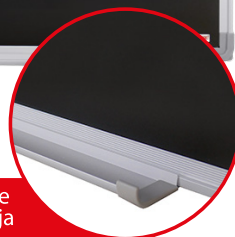

DATA ZONE[®]

Pizarra para Tiza (60 x 90 cm.)

Marco de aluminio con esquinas reforzadas.

Incluye bandeja.

Posee ganchos para colgar.

Código:

Esquinas reforzadas

Incluye bandeja