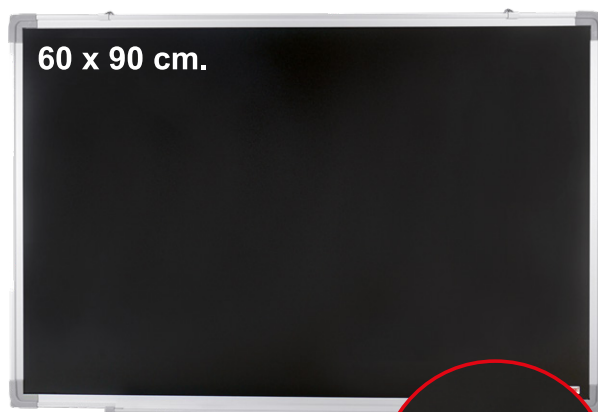

DATA ZONE[®]

Pizarra para Tiza (60 x 90 cm.)

Marco de aluminio con esquinas reforzadas.

Incluye bandeja.

Posee ganchos para colgar.

Código:

Esquinas reforzadas

Incluye bandeja