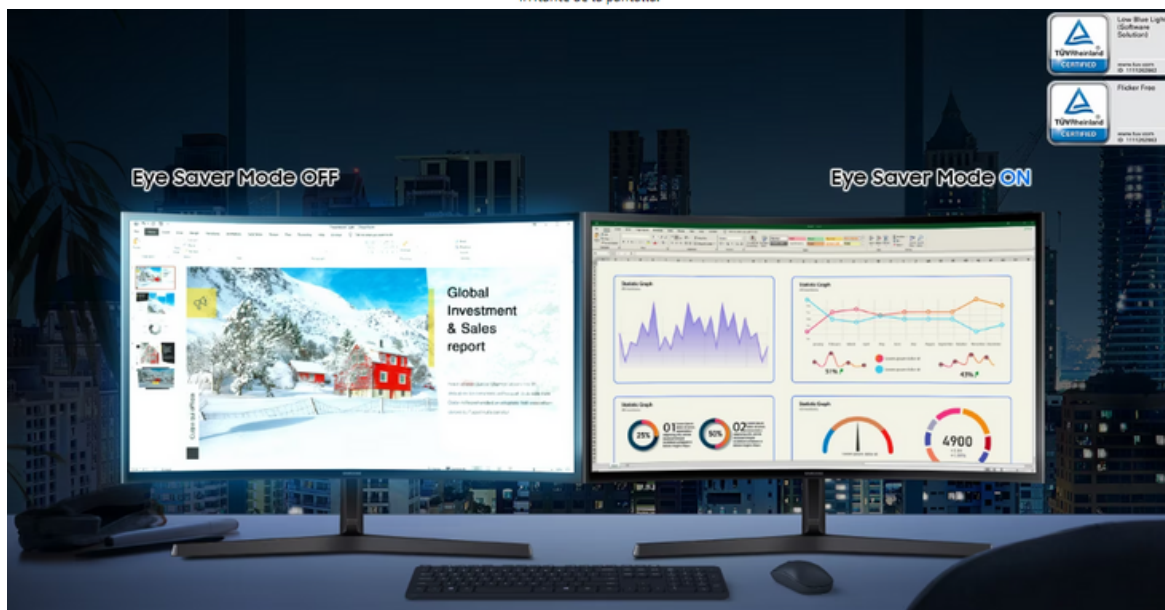

Eye Care cómodo

Modo Protección visual y tecnología antititileo

Protege tus ojos y haz más. La tecnología avanzada de comodidad ocular con certificación TÜV reduce la fatiga ocular, minimiza la luz azul y elimina el parpadeo irritante de la pantalla.