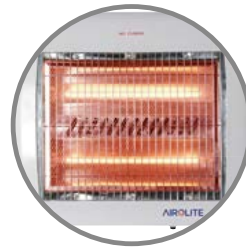

AIROLITE

CALEFACTOR HALÓGENO TURBO 1000W HA 10T

2 potencias

Turboventilador
calentamiento rápido

Rejilla protectora
cromada

Portátil,
cómoda asa de transporte

Protector seguridad
sobrecalentamiento/
sobreconsumo

Sensor automático
antivuelco

Calor instantáneo de
acogedora luminosidad

Turboventilador
calentamiento rápido

INFORMACIÓN TÉCNICA

Caja Individual

Dimensiones en cm: 40 alto x 36,5 ancho x 18,5 fondo
Peso bruto: 2,1 kg