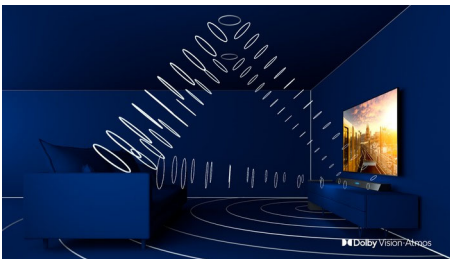

Dolby Vision y Dolby Atmos

La compatibilidad con los formatos de sonido y vídeo de alta calidad de Dolby garantiza que el contenido HDR ofrezca un acabado visual y sonoro magníficos. Disfrutarás de una imagen que refleja las intenciones originales del director, así como de un sonido amplio con una claridad y profundidad reales.