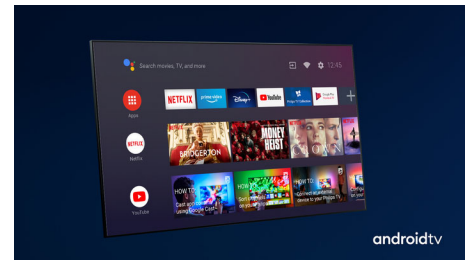

Sencillamente inteligente. Android TV

Tu Android TV de Philips te ofrece el contenido que quieres cuando lo quieres. Puedes personalizar la pantalla de inicio para mostrar tus aplicaciones favoritas, lo que te facilitará la reproducción de las películas y los programas que te encantan. También puedes reproducirlos desde donde los dejaste.

Dolby Vision Atmos

androidtv