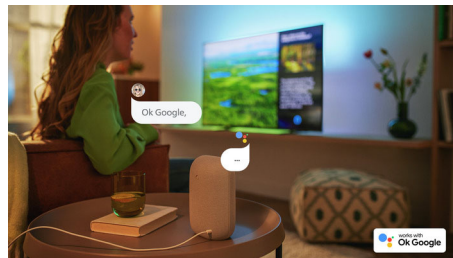

### Diseño atractivo y fino

¿Buscas un televisor que se adapte a tu habitación? Este Smart TV 4K está vestido para la ocasión. La pantalla prácticamente sin bisel combina con casi cualquier diseño interior y su soporte fino hace que parezca que la pantalla está flotando sobre la unidad de TV o la mesa.

### Control por voz con IA

Presiona un botón del control remoto para hablar con el Asistente de Google. Controla el

75PUD7906/44

televisor o los dispositivos inteligentes para el hogar compatibles con el Asistente de Google utilizando tu voz.