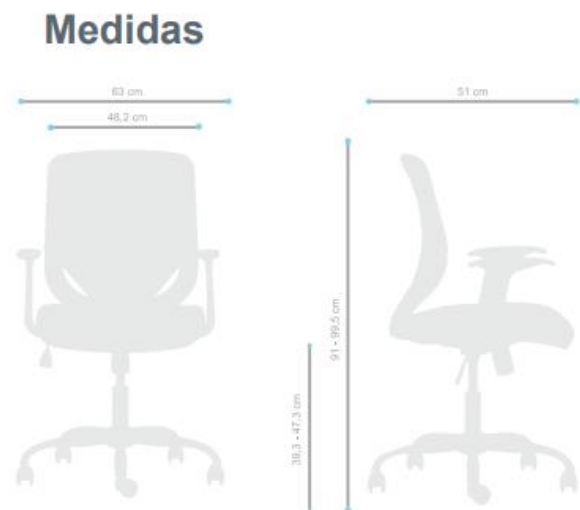

## BEND FIJA

Imagen Referencial

### Medidas:

### Ficha técnica:

- Respaldo en malla color negra.
  - Asiento tapizado en tela de origen.
  - Mecanismo reclinable
  - Brazos fijo
  - Base cromada
  - Ruedas nylon
- **Peso soportado: 100Kg**

### Colores de Asiento y respaldo:

Respaldo:

Negro

Asiento y Malla:

Negro

| un | Alto | Ancho | Largo | Peso |
|----|------|-------|-------|------|
| 1  | 62cm | 30cm  | 59cm  | 13kg |

Garantía: 6 Meses