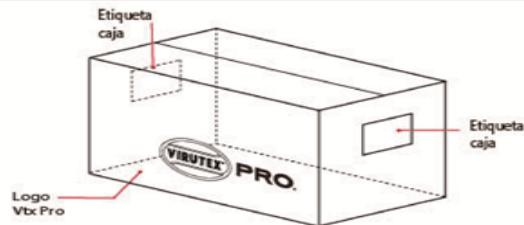

FICHA DE PRODUCTO

NOMBRE DEL PRODUCTO: BOLSA BASURA BIO ROLLO 80X120 - VTX PRO

ESPECIFICACIONES PACKAGING

PACKAGING UNITARIO		DESCRIPCIÓN MATERIAL DE ENVASE	
		Packaging	Faja
		Material	Faja papel kraft 1 color
		Reciclable	0
		Largo(cm)	0
		Ancho (cm)	0
		Alto (cm)	60
		Peso(gr.)	0

FONDO PAPEL KRAFT

NOTAS: