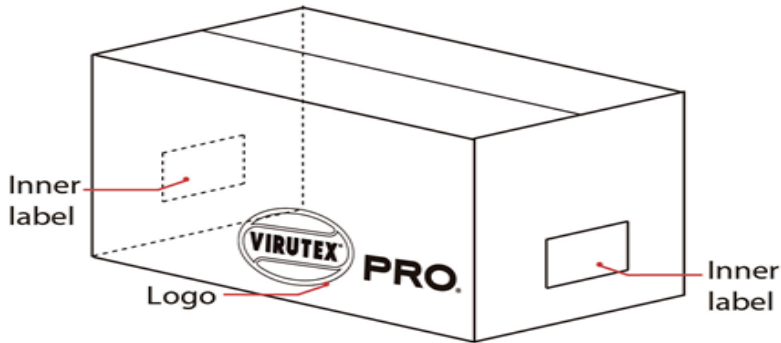

FONDO PAPEL KRAFT

NOTAS:

FICHA DE PRODUCTO

NOMBRE DEL PRODUCTO: BOLSA BASURA BIO ROLLO 80X120 - VTX PRO

INFORMACIÓN LOGÍSTICA

CAJA INNER

INFORMACIÓN CAJA INNER

Cód. Caja	
Tipo Caja (RRP SI/NO)	
Largo(mm)	540
Ancho (mm)	230
Alto (mm)	160
Peso Caja (kg)	0.00
Peso Neto (kg)	10.69
Peso Bruto (kg)	10.71

INFORMACION DEL PALETIZADO

Base	8
Alto	5

ETIQUETA INTERIOR

NOTAS:

FICHA DE PRODUCTO

NOMBRE DEL PRODUCTO: BOLSA BASURA BIO ROLLO 80X120 - VTX PRO

ESPECIFICACIONES DE ENVÍO

BOLSA BASURA BIO ROLLO 80X120