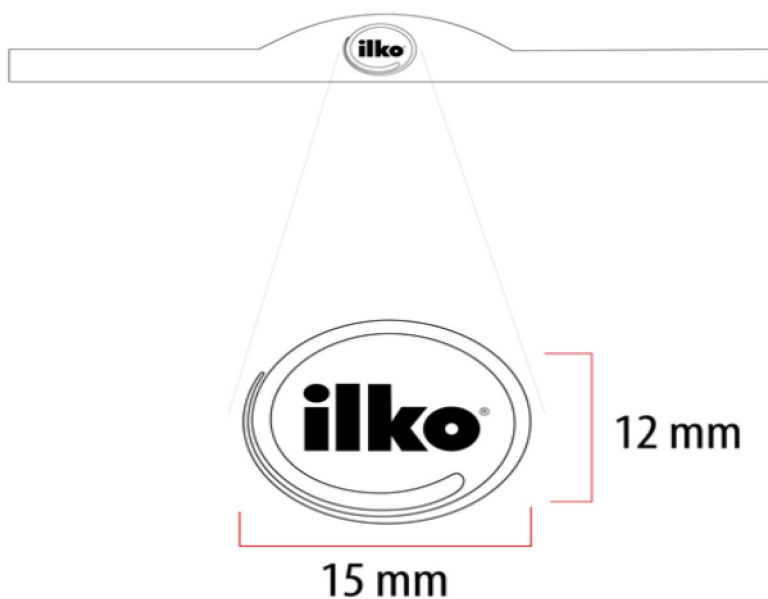

FICHA DE PRODUCTO

NOMBRE DEL PRODUCTO: ROLLO FILM PE 30CM X 100MT

INFORMACIÓN COMERCIAL

DESCRIPCIÓN		INFORMACIÓN DEL PRODUCTO	
Rollo film de 100 metros con cortador para facilitar su uso.		EAN 13	7806810004589
		DUN14	17806810004586
		DUN INTERMEDIO	
		CÓDIGO	1100458
		FRACCIONAMIENTO	25
		SUBFRACCIONAMIENTO	
		GRUPO / FAMILIA	F1650
		COMPRADO / MANUFACTURADO	RTS
		PAÍS ORIGEN	CHN
		ORIGEN FABRICACIÓN	
PARTIDA ARANCELARIA	*		
DURACIÓN DEL PRODUCTO			

COMPONENTES

IMAGEN DEL PRODUCTO

DIMENSIONES GENERALES DEL PRODUCTO

Con Packaging	Sin Packaging

LISTA DE COMPONENTES

LISTA DE PARTES

N	Código SP	Descripción	Alto(mm)	Ancho(mm)	Largo(mm)	Espesor(mm)	Material	Peso(gr)	Color	Terminación
1			0	0	0	0		0		

NOTAS:

FICHA DE PRODUCTO

NOMBRE DEL PRODUCTO: ROLLO FILM PE 30CM X 100MT

SERIOGRAFÍA U OTROS DETALLES DEL PRODUCTO TERMINADO

NOTAS:

FICHA DE PRODUCTO

NOMBRE DEL PRODUCTO: ROLLO FILM PE 30CM X 100MT

ESPECIFICACIONES PACKAGING

Ean 13: 7806810004589 Dun14: 17806810004586 Substrato_Printing Material:

Tamaño_Size: 424 x 240 Fecha_Date: 31.08.2021

Sistema de Impresión/Printing Colors:

D&P Diseño & Packaging

NOTAS:

FICHA DE PRODUCTO

NOMBRE DEL PRODUCTO: ROLLO FILM PE 30CM X 100MT