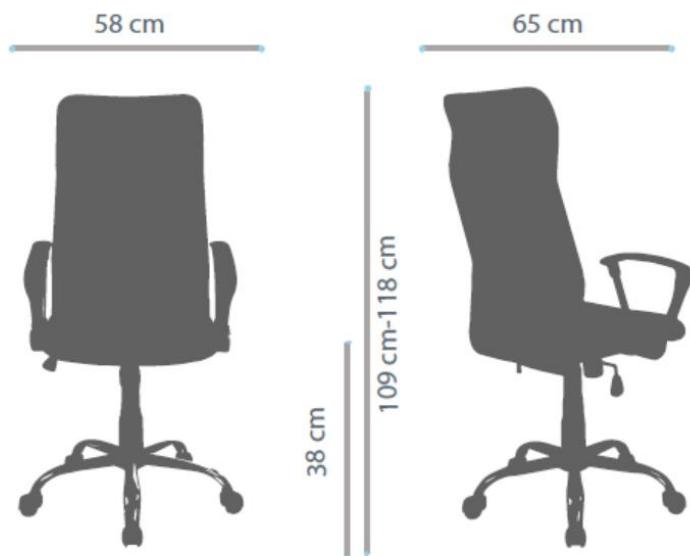

BERNY

Sillón de gerencial

ONE SIT

Dimerc

CONTATTO

BERNY

Sillón de gerencial

Imagen Referencial

Medidas:

Ficha técnica:

Sillón con diseño de Respaldo Alto en malla. Su diseño ergonómico, optimiza la posición de la espalda, entregando mayor comodidad.

- Respaldo alto en malla negra
- Brazos fijos con cubierta en PP
- Mecanismo reclinable, con perilla de tensión manual
- Regulación de altura
- Base cromada, ruedas nylon

- **Peso soportado: 100Kg**

Color Tapiz:

un	Alto	Ancho	Largo	Peso
1	58cm	22cm	78cm	12,5kg

Garantía: 6 Meses