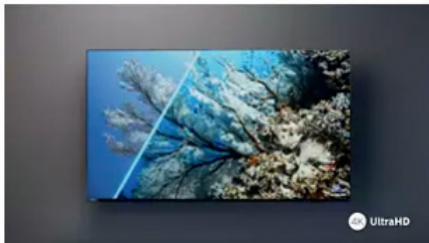

CÓDIGO: 531717

SMART TV 50" GOOGLE TV 4K UHD PUD7408

Diseño inteligente. Operación inteligente. Imagen brillante.

Google TV LED 4K UHD

- Admite formatos HDR principales
- Google TV de 126 cm (50")
- Dolby Vision y Dolby Atmos

Imagen ultranítida. Visualización dinámica.

No importa lo que vea, este televisor 4K LED le ofrece una imagen brillante y ultranítida con colores vivos. Además, el televisor es compatible con todos los formatos HDR principales, por lo que verá más detalles, incluso en áreas oscuras y brillantes, cuando esté transmitiendo contenido HDR.